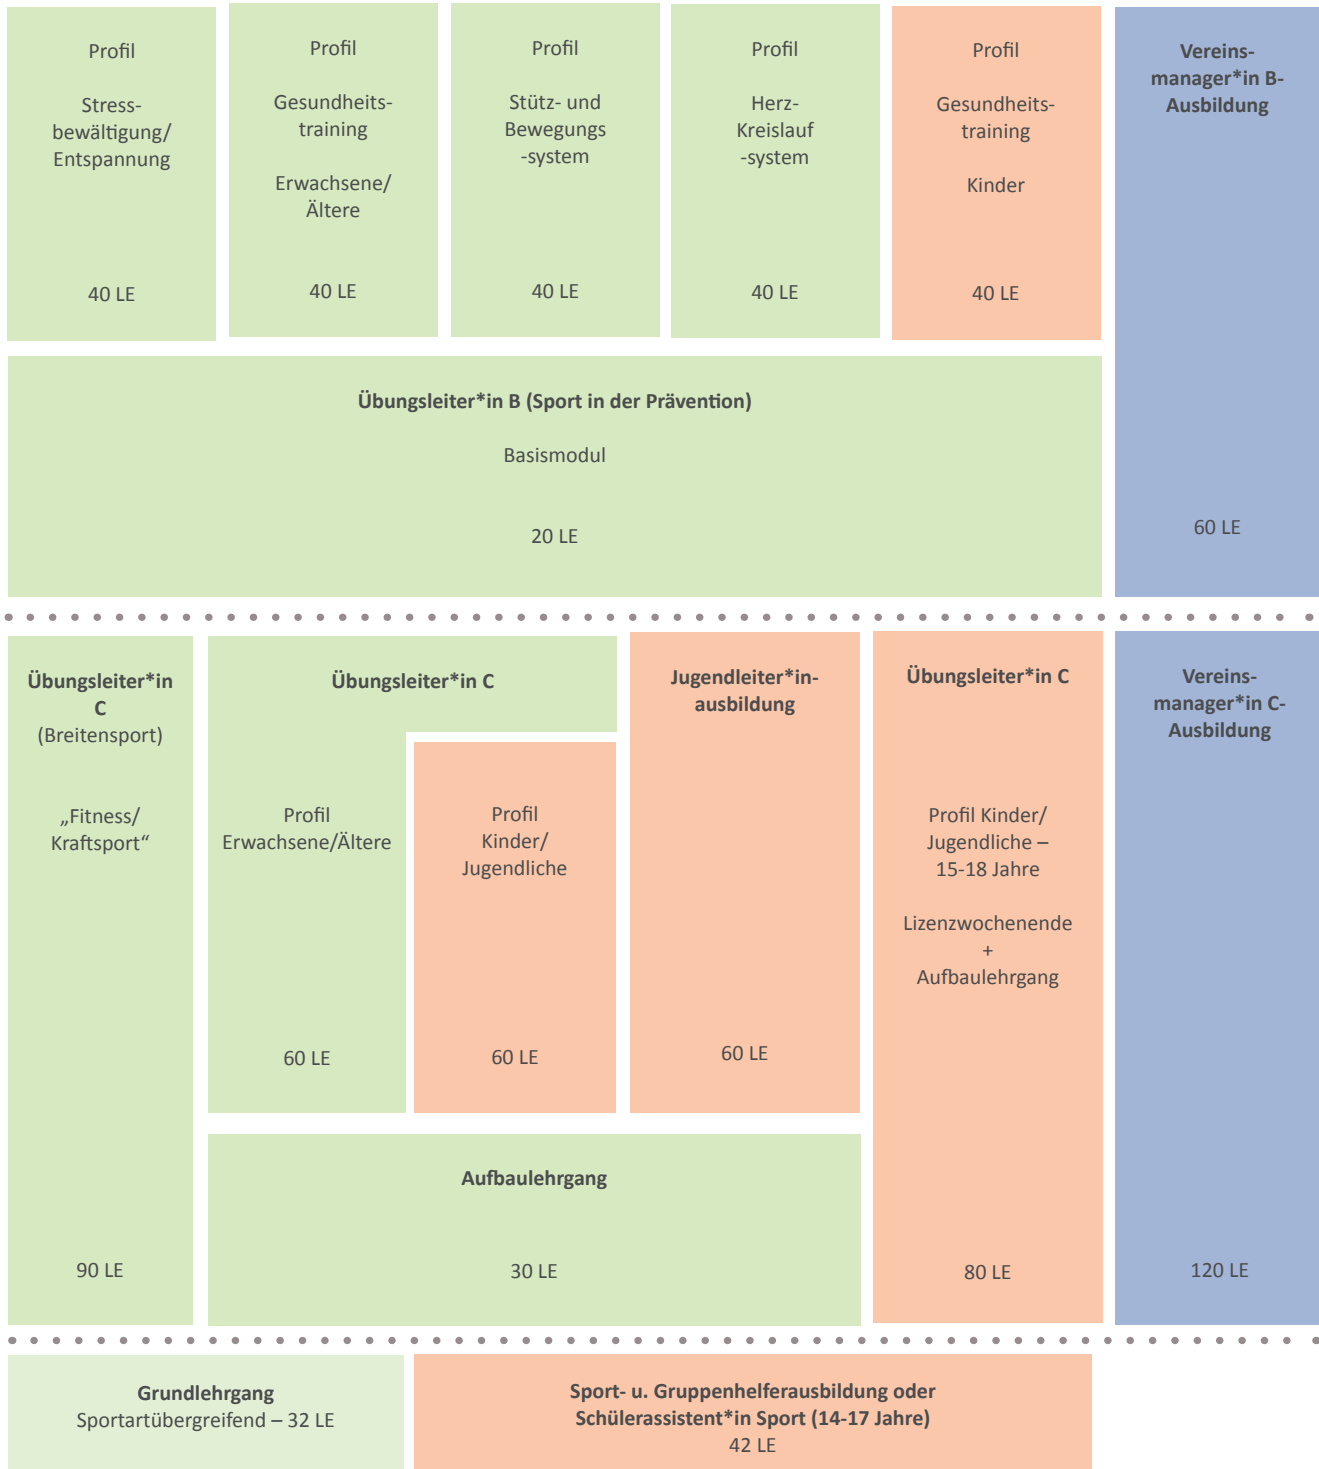

# STRUKTURSHEMA

**Anmerkung:** Voraussetzung für den Lizenzerhalt der 1. Stufe ist der Nachweis Erste Hilfe (9 LE). Darüber hinaus muss ein unterschriebener Ehrenkodex nachgewiesen werden (gilt für alle Lizenzen).