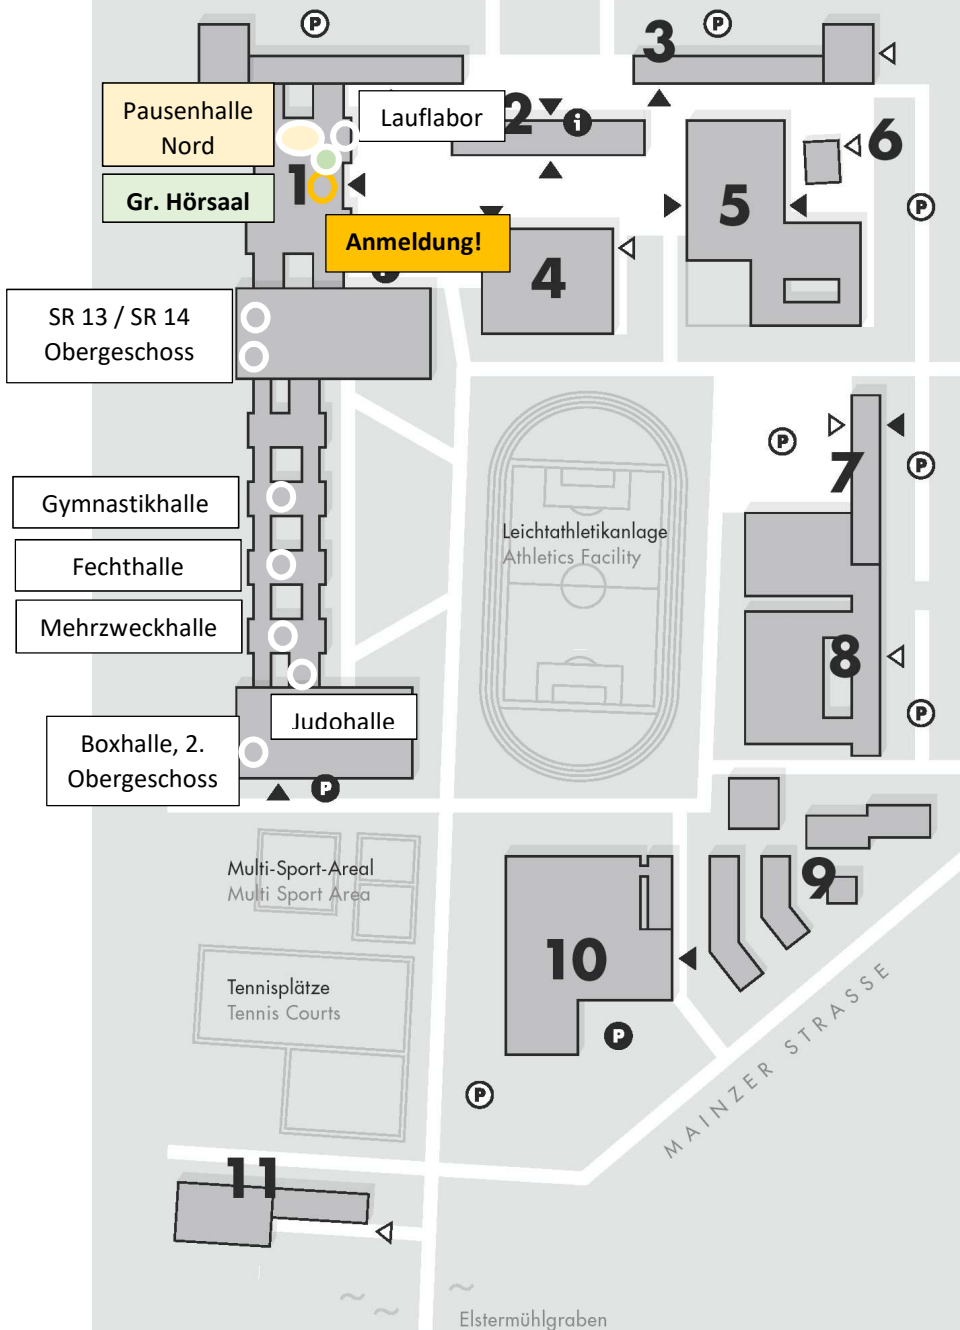

(H) „Sportforum Süd“

JAHNALLEE

MARSCHNERSTRASSE

MAINZER STRASSE

Elstermühlgraben

Sporthalle Keller  
Sportgymnasium

(i) Campusinformation  
Campus Information

(▷) Eingang  
Entrance

(▶) Barrierefreier Eingang  
Disabled Entrance

(H) Haltestelle  
Tram Stop